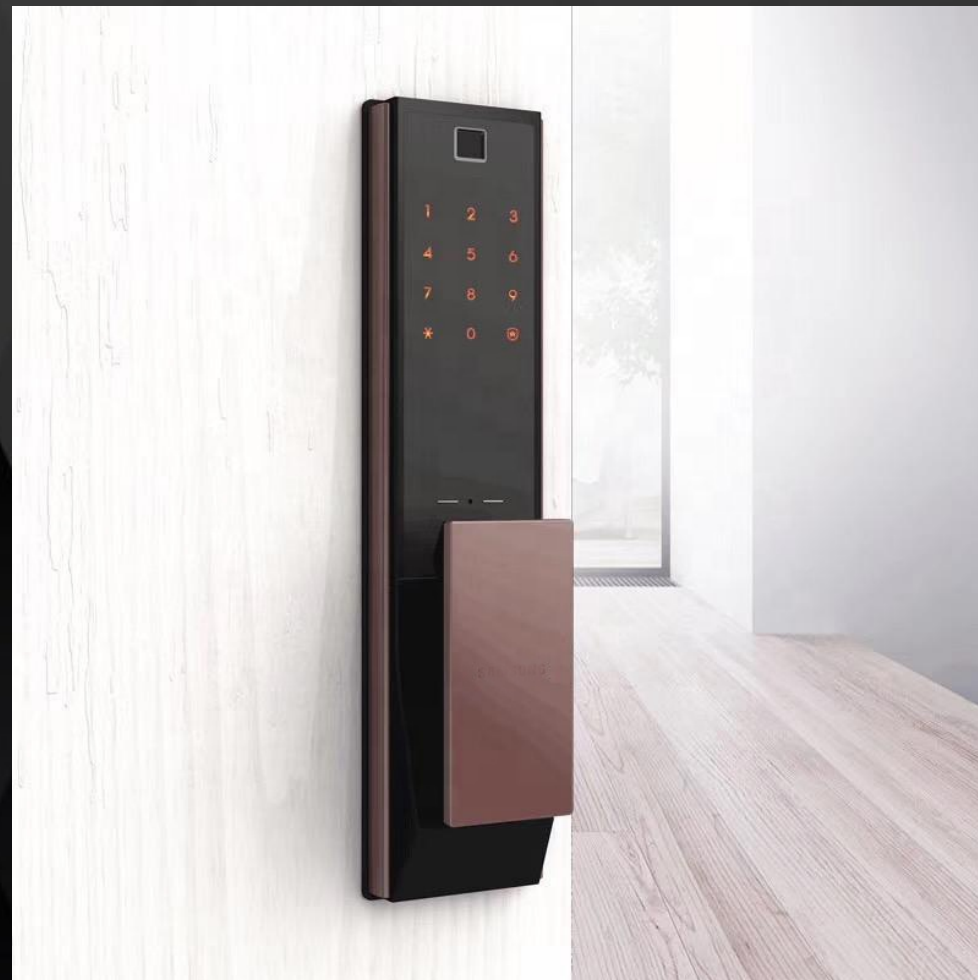

SAMSUNG

امکانات قفل های سامسونگ

۷- دسترسی به قفل دیجیتال توسط کلید مکانیکی و ریموت کنترل: کلید مکانیکی زمانی به کار می‌رود که شما رمز خود را فراموش کرده‌اید و کارت خود را نیز گم کرده‌اید و یا زمانیکه باتری دستگاه تمام شده است می‌توانید از این کلید کامپیوتری بهره ببرید.

۸- سیستم امنیت خروج: با فعال کردن این سیستم به محض باز کردن درب از داخل، قفل هشدار می‌دهد.

۹- مجهز به سیستم حریم خصوصی: با فعال کردن این سیستم از داخل، دیگر کسی حق ورود را نخواهد داشت.

۱۰- مجهز به سیستم ضد سرقت: در صورت وارد کردن رمز یا کارت غیر مجاز، همچنین اثر انگشت اشتباه و ضربه زدن به درب یا قفل، آلامر دستگاه به مدت یک دقیقه به صدا در می‌آید و سیستم ورود هم به مدت یک دقیقه قطع می‌شود.

۱۱- مجهز به سیستم ضد شوک: در صورت وارد کردن ولتاژ غیرمجاز به دستگاه آلامر دستگاه به صدا در می‌آید و سیستم ورود برای چند دقیقه قطع می‌شود.

۱۲- مجهز به سیستم اعلان حریق: در صورت بروز آتش‌سوزی آلامر دستگاه به صدا در آمده و به شما هشدار می‌دهد.

۱۳- مجهز به قفل اتوماتیک: بعد از بسته شدن درب دستگاه به صورت خودکار قفل می‌شود و دیگر کسی از خارج بدون مجوز نمی‌تواند وارد شود، ولی از داخل با کشیدن دستگیره درب باز می‌شود. در صورت تمایل می‌توانید این سیستم را هر وقتی بخواهید فعال یا غیرفعال کنید.