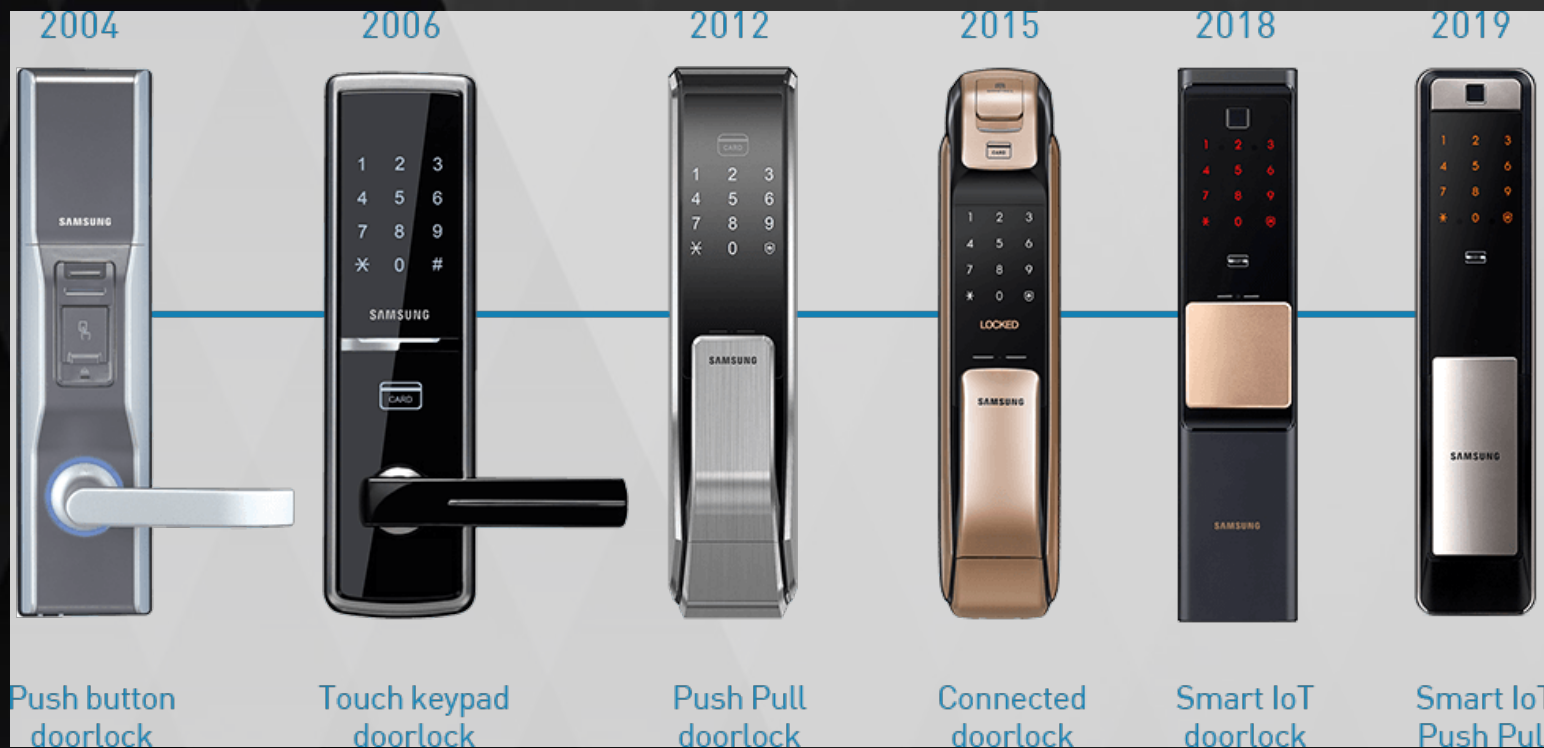

SAMSUNG

قفل سامسونگ شناخته شده ترین برند میان دیگر برندهای قفل های هوشمند در ایران است

قیمت دستگیره دیجیتال سامسونگ نسبت به دیگر برندها تقریبا بالاتر بوده اما زیبایی و کیفیت و محبوبیت قابل قبول این قفل ها باعث می شود، این برند پر فروش ترین مدل در ایران باشد. محبوب ترین و پر فروش ترین قفل هوشمند سامسونگ در ایران مدل ۷۲۸ و ۹۳۰ است که البته با وجود ظاهر یکسان این دو مدل، تفاوت هایشان را نمی توان نادیده گرفت.