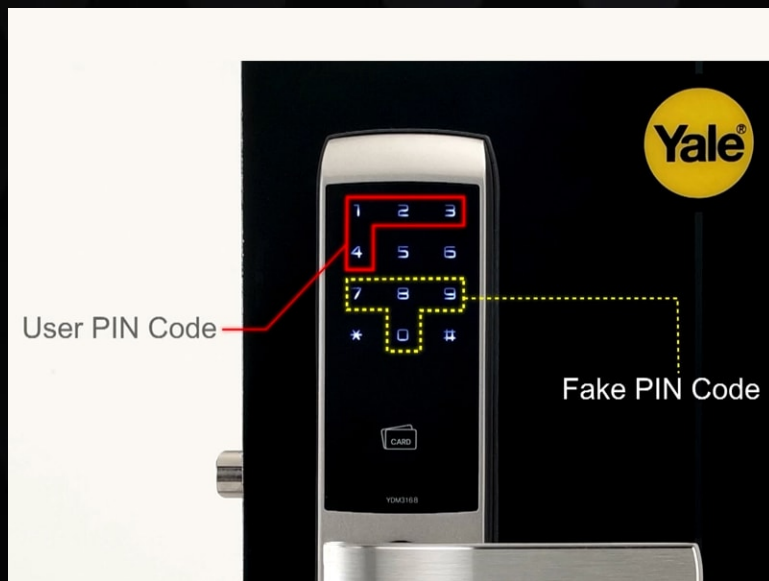

## بهترین برند قفل هوشمند در بازار جهانی

قفل هوشمند یال در کشورهای اروپایی (سوئد، ایتالیا و اسپانیا)، کره جنوبی و همچنین چین تولید می‌شود و مکان تولید آن بستگی به مدل و همچنین سیاست های شرکت معظم و بسیار بزرگ ASSA ALBOY می‌باشد. قفل دیجیتال یال از نظر امنیت و کیفیت بی شک برترین برند در میان رقبای خود است. این برند در اروپا و آمریکا بسیار شناخته شده است.

## امکانات قفل های هوشمند یال

قفل های دیجیتال یال دارای امکانات متفاوتی هستند که در ذیل به چند مورد از آنها اشاره می شود:

تابع خیالی، کنترل از راه دور، اعلام حریق، ضد هک، آلام هشدار، حریم خصوصی، ورود بی صدا، رمز ادمین، قفل کودک، ثبت ورود و خروج افراد مختلف، رمز یک بار مصرف، اتصال به آیفون، بلوتوث.