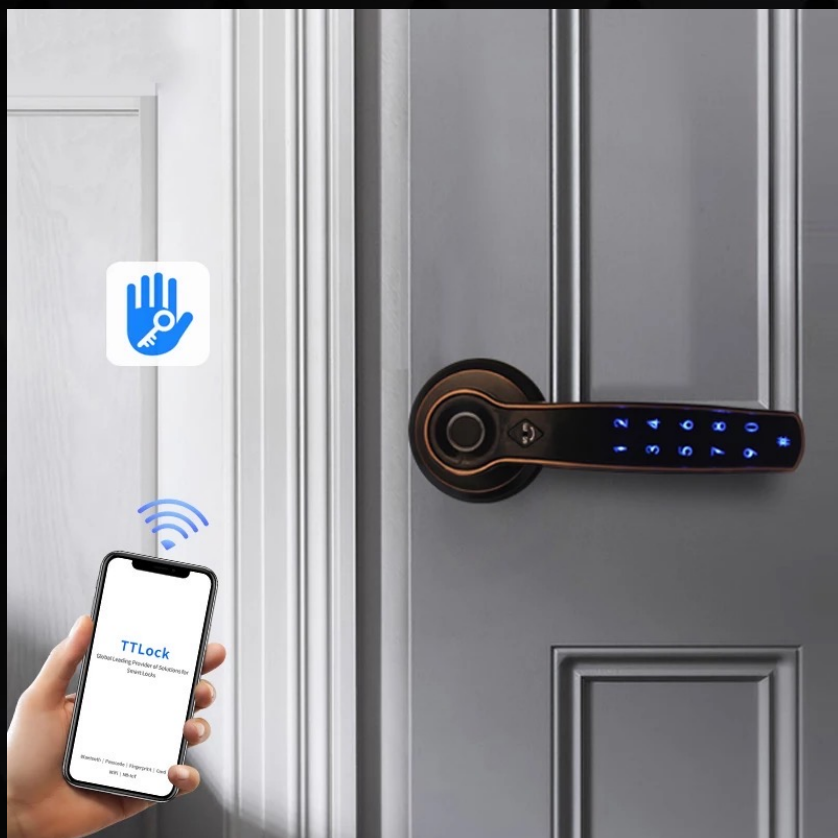

# KALE

شرکت آرتیمان نماینده انحصاری و وارد کننده برند KALE می باشد.

این برند معتبر ترین برند قفل های هوشمند هتلی، در کشور ترکیه و اروپا می باشد.

ویژگی های پر فروش ترین مدل لوکس مدرن این برند (MN11):

- پنل زنگ پشت درب
- تشخیص اثر انگشت
- تشخیص چهره (به صورت سفارشی)
- تشخیص کارت مایفر
- پشتیبانی از WiFi و Bluetooth
- قابلیت اتصال به نرم افزار موبایلی
- قفل یا باز کردن درب از راه دور
- ارسال نوتیفیکشن به نرم افزار موبایلی در صورت عدم حضور
- بدنه از آلیاژ برنج

# KALE

شرکت آرتیمان نماینده انحصاری و وارد کننده برند KALE می باشد.

این برند معتبر ترین برند قفل های هوشمند هتلی، در کشور ترکیه و اروپا می باشد.

ویژگی های پر فروش ترین مدل هتلی این برند (H05):

- طراحی دو تکه
- پشتیبانی از Mifare
- پشتیبانی از پروتکل BLE یا 433 جهت اتصال Online
- دستگیره ها از آلیاژ نقره، استیل، آلومینیوم و برنج
- قابلیت تجمیع با پنل زنگ

# KALE

شرکت آرتیمان نماینده انحصاری و وارد کننده برند KALE می باشد.

این برند معتبر ترین برند قفل های هوشمند هتلی، در کشور ترکیه و اروپا می باشد.

مدل های مخصوص به اتاق خواب این برند:

- تشخیص اثر انگشت
- بدنه با آلیاژ برنج یا آلومینیوم
- تشخیص کارت مایفر
- پشتیبانی از Bluetooth
- قابلیت اتصال به نرم افزار موبایلی
- طراحی یک تکه یا دو تکه
- صفحه کلید لمسی خازنی برای ورود رمز